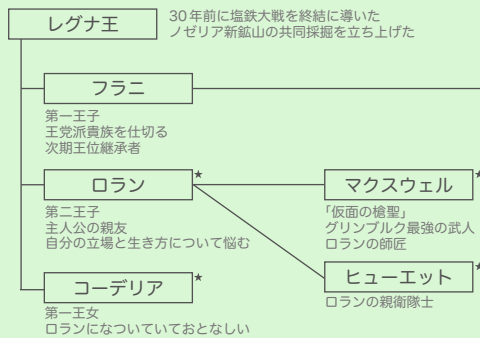

聖ハイサンド大教国

砂漠の国・塩湖があり唯一塩が採れる国
国民は全員女神教の信徒
階級がなく皆平等で七聖人が民を導く

グリンブルク王国

ノゼリア大河に面して船の交易に長けている
王家や貴族など古くからの階級を重んじる国
御三家の貴族が王家を支える

ホワイトホルム城

カンザーブ家

王国に古くから名を連ねる
王党派貴族

ウォルホート家